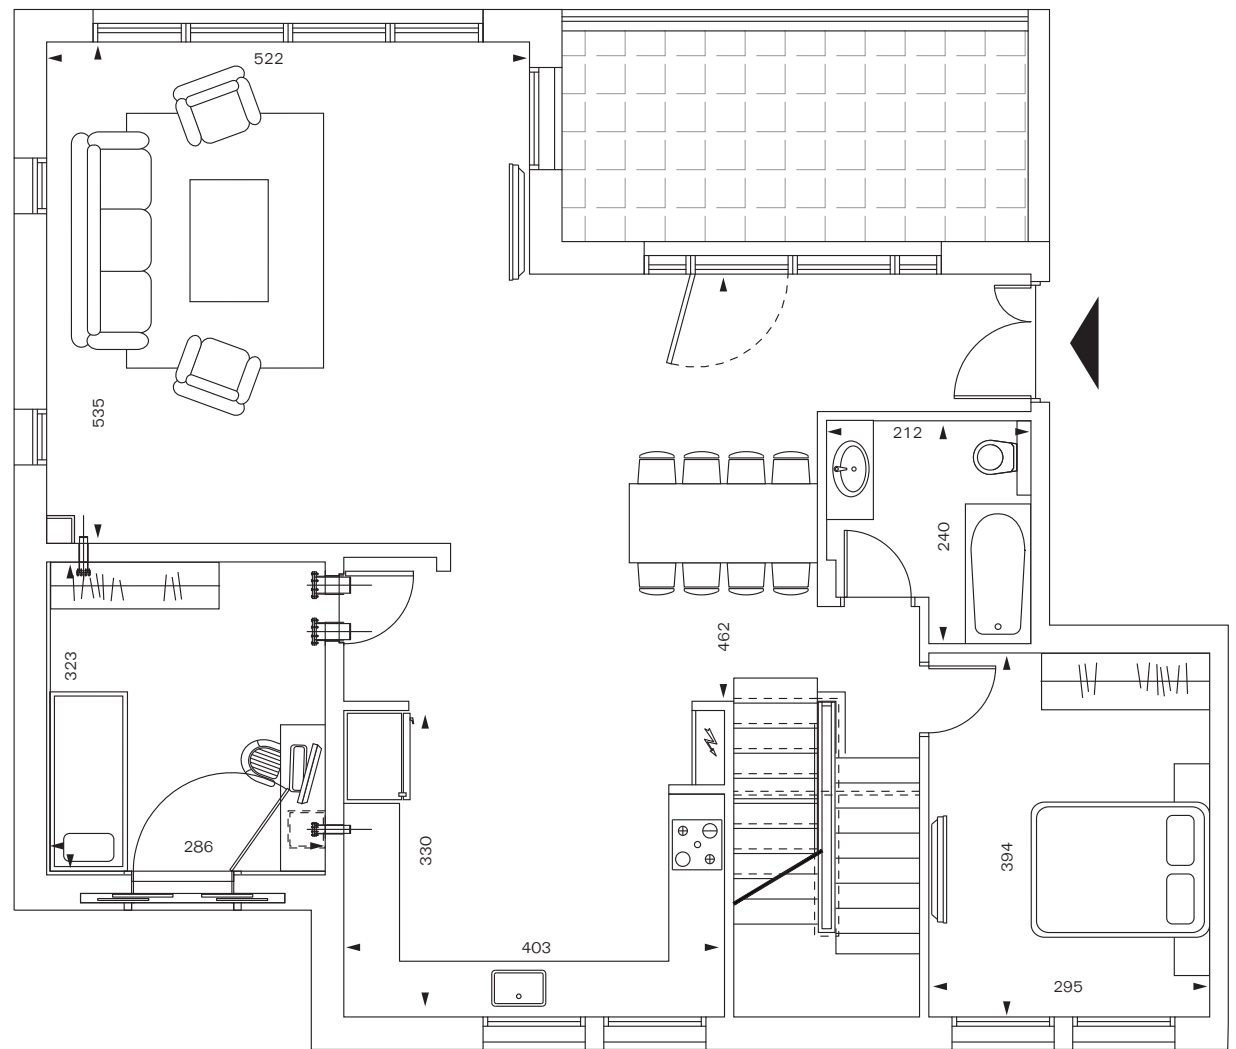

קומה 4

ממילא דמרי  
 דגם A1  
 דירה מספר 45 - 4 חדרים  
 קומה 3,4  
 מבנה L1