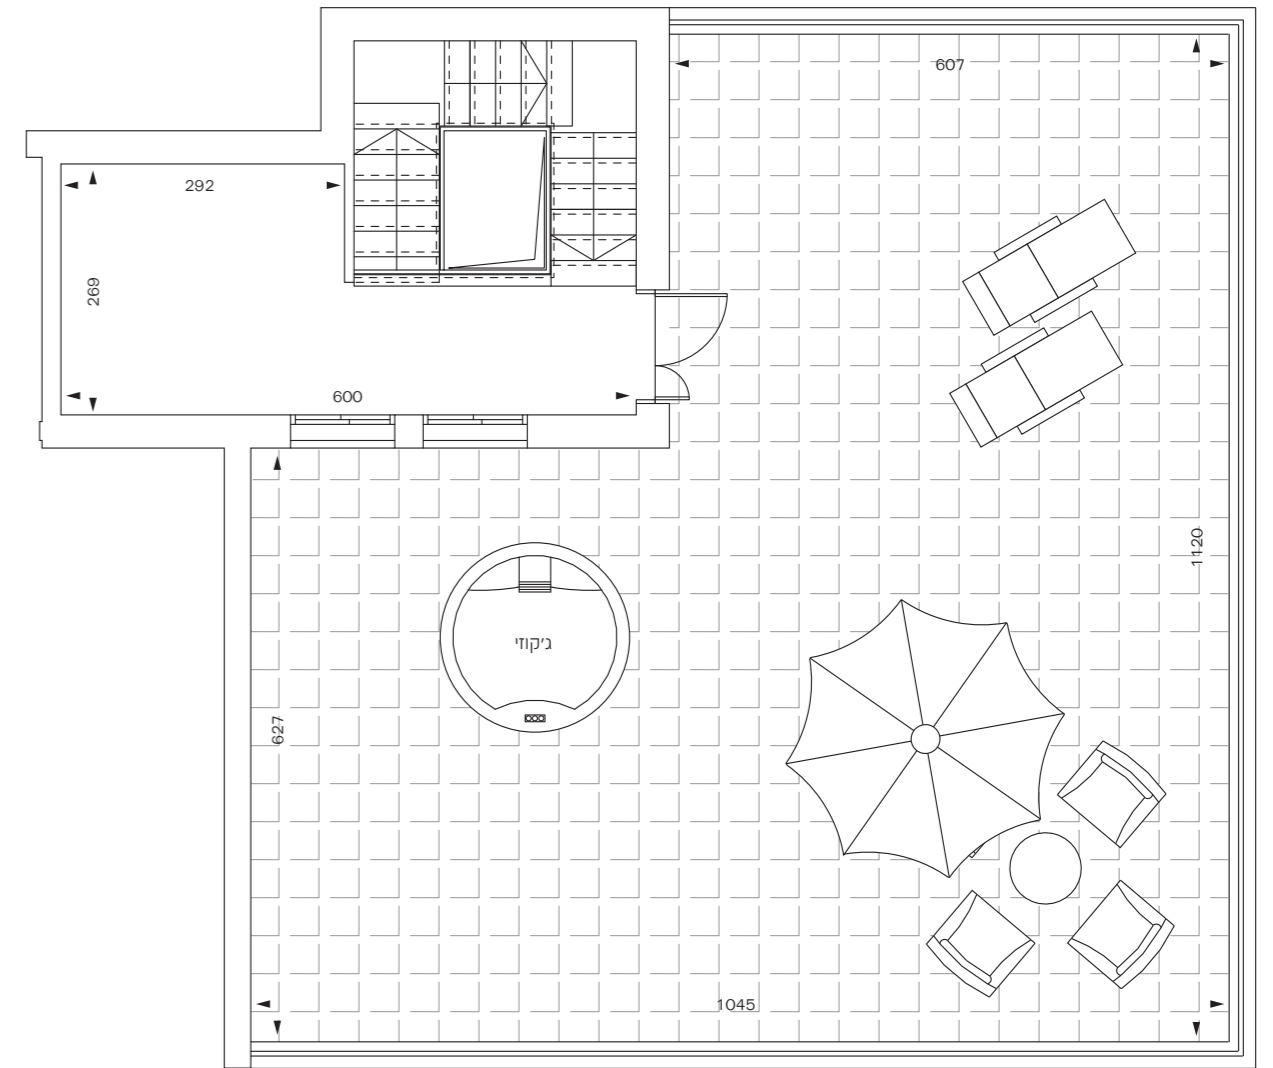

קומה 2

קומה 3

קומה 4

קומה 3

ממילא דמרי
 דגם A2
 דירה מספר 25 - 5 חדרים
 קומה 2,3,4
 מבנה L2