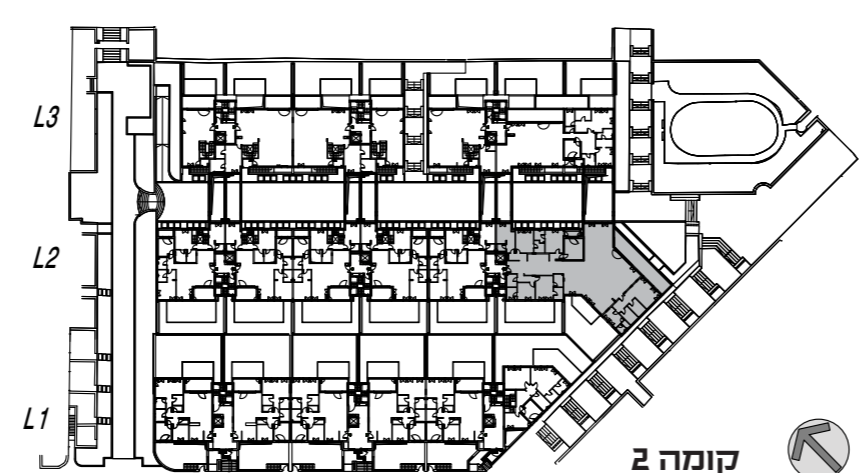

ממילא דמרי  
 דגם D  
 קומה 2  
 דירה מספר 36 - 8 חדרים  
 מבנה L2

קומה 2