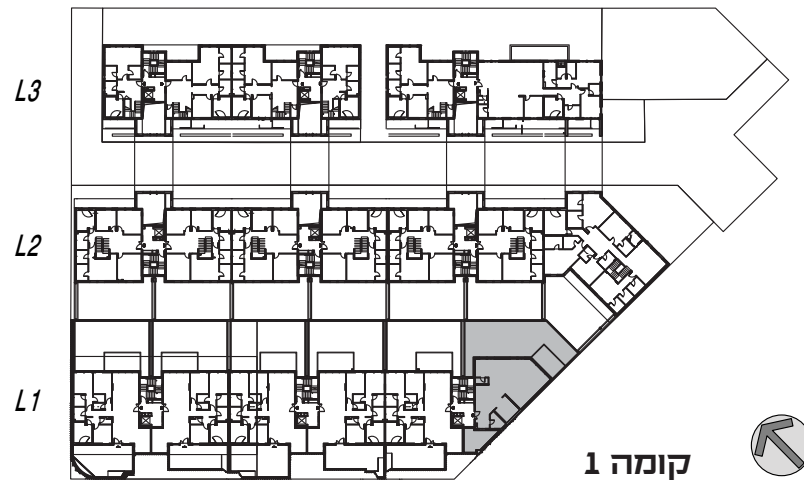

ממילא דמרי
דגם E
דופלקס גן מספר 56 - 5 חדרים
קומה 1
מבנה L1

קומה 1