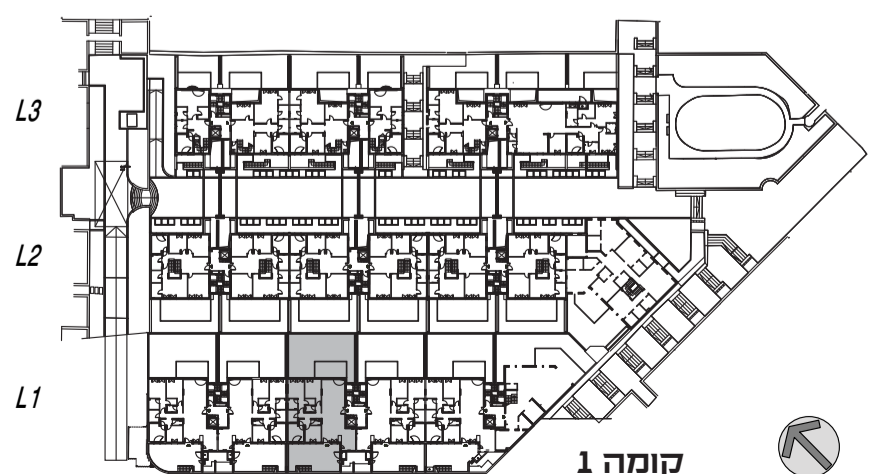

ממילא דמרי  
 דגם A1  
 דירה מספר 47 - 5 חדרים  
 קומה 1-  
 מבנה L1

קומה 1