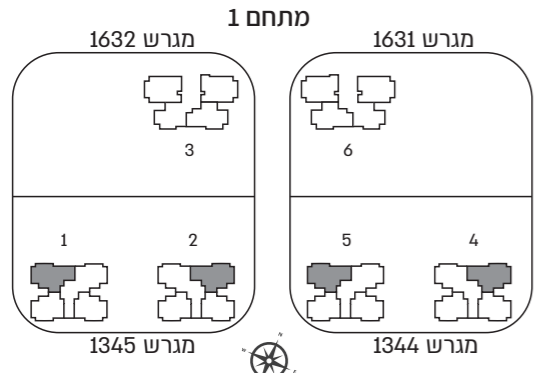

דגם A | דירת גן 5 חדרים  
 בניינים 1,2,4,5 | קומת קרקע | דירה מס' 1  
 דירה כ- 127.09 מ"ר

רוי המלך מיכאל לוינסקי בניינים