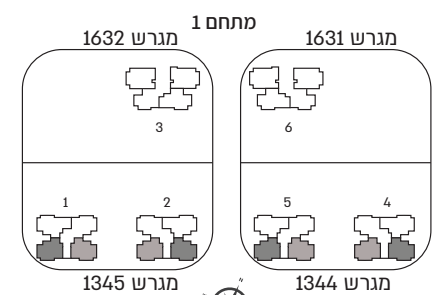

דגם B | דירת גן 4 חדרים  
 בניינים 1,2,4,5 | קומת קרקע | דירות מס' 2,3  
 דירה כ- 106.15 מ"ר

© 2023 יזם הנדסה ומבנה