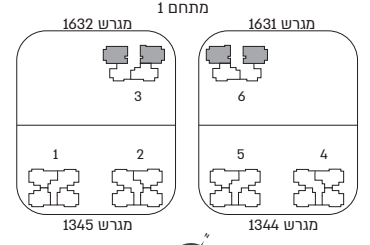

דגם O | דירת גן 5 חדרים
 בניינים 3,6 | קומת קרקע | דירות מס' 1,2
 דירה כ- 132 מ"ר

החזון הוויזואלי לפרויקט הבניינים