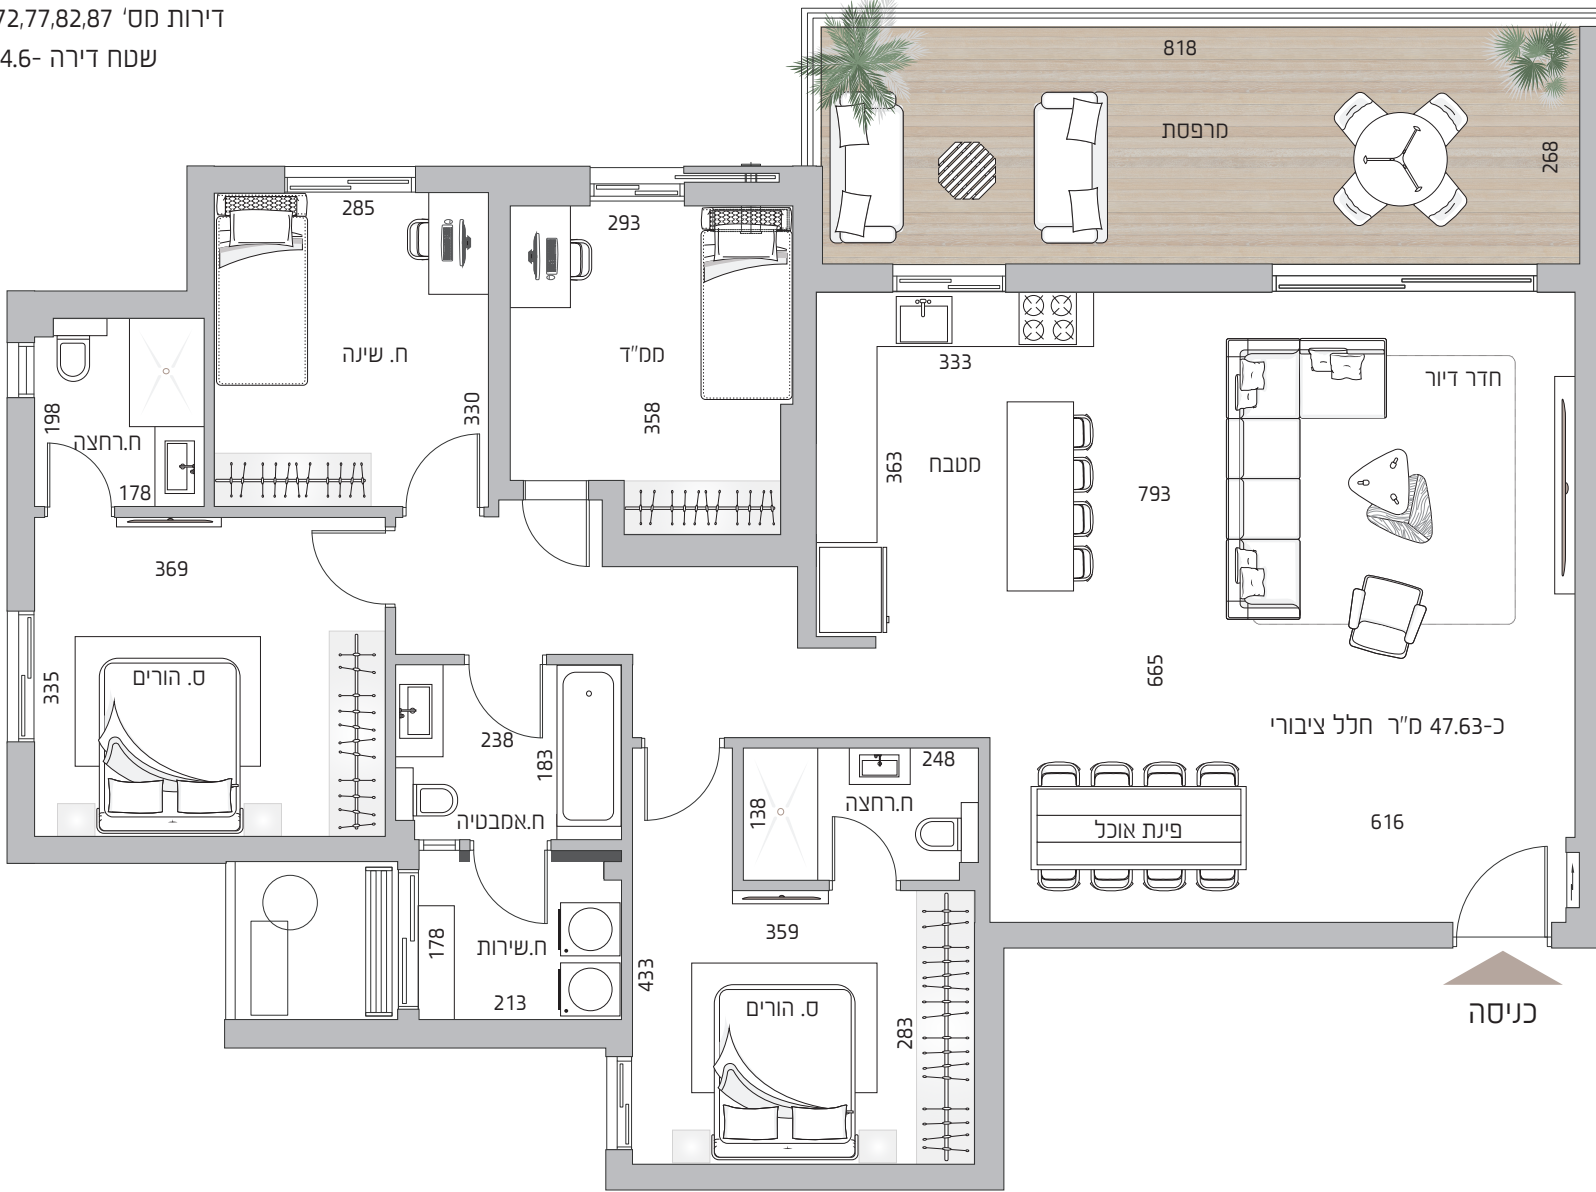

דגם B\B1 | דירת 5 חדרים

מגרש 10-11 | בניינים 1-4 | קומות 1-18

דירות מס' 2,7,12,17,22,27,32,37,42,47,52,57,62,67,72,77,82,87

שטח דירה - 134.6 מ"ר | שטח חרפסת - 22.18 מ"ר

כניסה